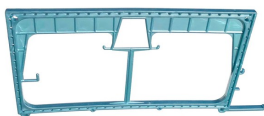

X 3

Flooring  
CB25/CB40/GL25

SKU: BS\_K0033

X 2

Side Wall  
CB25/GL25

SKU: BS\_K0045

X 2

Middle Wall  
CB25/GL25

SKU: BS\_K0028

X 1

Manure Tray

SKU: MT03

X 4

Small Leg 35cm  
CB25/GL25/BYK

SKU: BS\_K0011

X 4